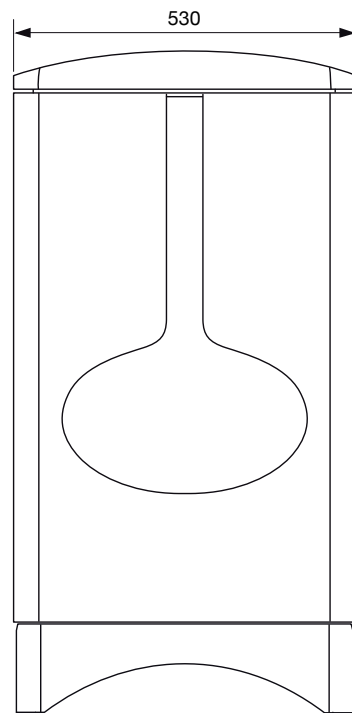

Observera att färgerna kan upplevas annorlunda i verkligheten än i tryck. För att se prover på respektive färg, var vänlig kontakta någon av våra kaminätersäljare.

Tekniska data		
Effekt (min-max)	kW	3,5-6
Pelletsförråd	liter	38
Brinntid	tim	18-40
Verkningsgrad	%	93
Strömförsörjning		230V, jordat
Rökrör diameter	mm	76
Vikt	kg	100-125
Ljudnivå	dB	< 45

Extrautrustning:

- Askcyklon till dammsugare
- Golvskydd i glas
- Vattenmantling
- Nödströmspaket