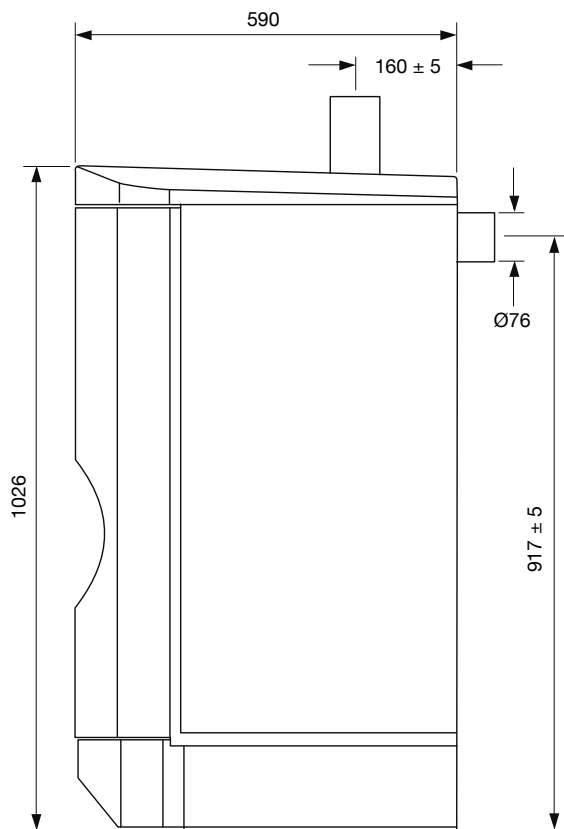

Observera att färgerna kan upplevas annorlunda i verkligheten än i tryck. För att se prover på respektive färg, var vänlig kontakta någon av våra kaminätersäljare.

Tekniska data		
Effekt (min-max)	kW	3,5-6
Pelletsförråd	liter	38
Brinntid	tim	18-40
Verkningsgrad	%	93
Strömförsörjning		230V, jordat
Rökrör diameter	mm	76
Vikt	kg	100-125
Ljudnivå	dB	< 45

Extrautrustning:

- Askcyklon till dammsugare
- Golvskydd i glas
- Vattenmantling
- Nödströmspaket